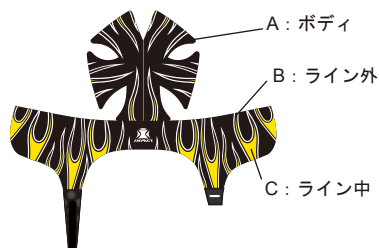

<トリム・レースカラー>

01 ホワイト	04 ブラック	05 ネイビー	07 ロイヤルブルー	09 ポトルグリーン
22 イエローゴールド	18 レッド	19 マルーン		

STEP 3 サイズ・数量を決める

XS(52 ~ 53 cm) S(54 ~ 55 cm)
M(56 ~ 57 cm) L(58 ~ 59 cm)

STEP 4 ご注文・お問い合わせ

<品番 / 品名> No. 9 スリーストライプ

<参考カラー> A: ポトルグリーン
B: エメラルド
C: (上から)
ブラック・ホワイト・ブラック

<品番 / 品名> No. 10 キウイ

<参考カラー> A: Wグレー
B: ブラック

<品番 / 品名> No. 11 クラシックV

<参考カラー> A: ロイヤルブルー
B: ライトネイビー
C: ホワイト
D: レッド

<品番 / 品名> No. 12 ストリーク

<参考カラー> A: ピンク3
B: ホワイト

<品番 / 品名> No. 13 トリストラップ

<参考カラー> A: ロイヤルブルー
B: (上から)
イエロー・Wグレー・イエロー

<品番 / 品名> No. 14 ローハイド

<参考カラー> A: ブラック
B: ホワイト

<品番 / 品名> No. 15 フレーム

<参考カラー> A: ブラック
B: ホワイト
C: イエロー