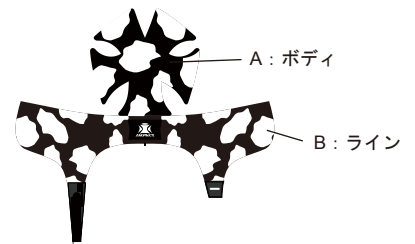

STEP 1 デザインを選ぶ

No. 1 ~ 15 のデザインから選んで下さい。

ロゴ・名前・番号などのプリントをご希望の場合はご相談下さい。データの有無や内容によってはデータ作成費用がかかる事があります。

STEP 2 色を選ぶ

- ① ボディカラー 21色
(本体・指定のあるライン・模様)
- ② トリム (パイピング) カラー 8色
- ③ レース (後頭部のひも) カラー 8色

<ボディカラー>

01 ホワイト	02 Wグレー	03 グレー	04 ブラック	05 ネイビー
06 ライトネイビー	07 ロイヤルブルー	08 スカイブルー	09 ポトルグリーン	10 エメラルド
11 ライム	12 イエロー	13 ゴールド	14 オレンジ	15 Wゴールド
16 ピンク1	17 ピンク3	18 レッド	19 マルーン	20 パープル
21 ブラウン				

<トリム・レースカラー>

01 ホワイト	04 ブラック	05 ネイビー	07 ロイヤルブルー	09 ポトルグリーン
22 イエローゴールド	18 レッド	19 マルーン		

STEP 3 サイズ・数量を決める

XS(52 ~ 53 cm) S(54 ~ 55 cm)
M(56 ~ 57 cm) L(58 ~ 59 cm)

STEP 4 ご注文・お問い合わせ

<品番 / 品名> No. 9 スリーストライプ

<参考カラー> A: ポトルグリーン
B: エメラルド
C: (上から)
ブラック・ホワイト・ブラック

<品番 / 品名> No. 10 キウイ

<参考カラー> A: Wグレー
B: ブラック

<品番 / 品名> No. 11 クラシックV

<参考カラー> A: ロイヤルブルー
B: ライトネイビー
C: ホワイト
D: レッド

<品番 / 品名> No. 12 ストリーク

<参考カラー> A: ピンク3
B: ホワイト

<品番 / 品名> No. 13 トリストラップ

<参考カラー> A: ロイヤルブルー
B: (上から)
イエロー・Wグレー・イエロー

<品番 / 品名> No. 14 ローハイド

<参考カラー> A: ブラック
B: ホワイト

<品番 / 品名> No. 15 フレーム

<参考カラー> A: ブラック
B: ホワイト
C: イエロー