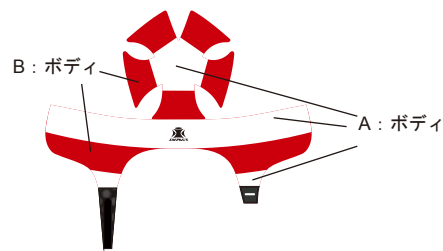

<品番 / 品名> No. 6 ツーストライプ

<参考カラー> A: ロイヤルブルー
B: レッド
C: ホワイト

<品番 / 品名> No. 7 ストライプバンド

<参考カラー> A: スカイブルー
B: Wグレー
C: イエロー
D: スカイブルー

<品番 / 品名> No. 8 クラシックフープ

<参考カラー> A: ホワイト
B: レッド

豊富なデザインとカラーを組み合わせせて完全オリジナルヘッドギアが作れます！
すべて昇華だからキレイ。フィット感抜群のヘッドギアです。【IRB 認定】

<トリム・レースカラー>

01 ホワイト	04 ブラック	05 ネイビー	07 ロイヤルブルー	09 ポトルグリーン
22 イエローゴールド	18 レッド	19 マルーン		

STEP 3 サイズ・数量を決める

XS(52 ~ 53 cm) S(54 ~ 55 cm)
M(56 ~ 57 cm) L(58 ~ 59 cm)

STEP 4 ご注文・お問い合わせ

<品番 / 品名> No. 9 スリーストライプ