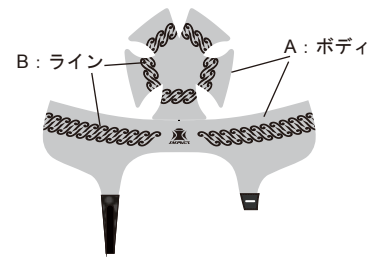

<品番 / 品名> No. 10 キウイ