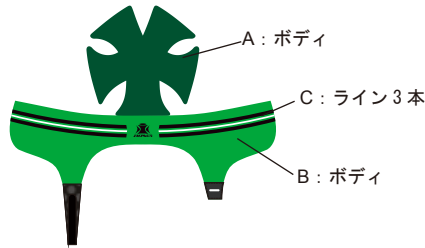

STEP 1 デザインを選ぶ

No. 1 ~ 15 のデザインから選んで下さい。

ロゴ・名前・番号などのプリントをご希望の場合はご相談下さい。データの有無や内容によってはデータ作成費用がかかる事があります。

STEP 2 色を選ぶ

- ① ボディカラー 21色
(本体・指定のあるライン・模様)
- ② トリム (パイピング) カラー 8色
- ③ レース (後頭部のひも) カラー 8色

<ボディカラー>

01 ホワイト	02 Wグレー	03 グレー	04 ブラック	05 ネイビー
06 ライトネイビー	07 ロイヤルブルー	08 スカイブルー	09 ポトルグリーン	10 エメラルド
11 ライム	12 イエロー	13 ゴールド	14 オレンジ	15 Wゴールド
16 ピンク1	17 ピンク3	18 レッド	19 マルーン	20 パープル
21 ブラウン				

<トリム・レースカラー>

01 ホワイト	04 ブラック	05 ネイビー	07 ロイヤルブルー	09 ポトルグリーン
22 イエローゴールド	18 レッド	19 マルーン		

STEP 3 サイズ・数量を決める

XS(52 ~ 53 cm) S(54 ~ 55 cm)
M(56 ~ 57 cm) L(58 ~ 59 cm)

STEP 4 ご注文・お問い合わせ

<品番 / 品名> No. 9 スリーストライプ

<参考カラー> A: ポトルグリーン
B: エメラルド
C: (上から)
ブラック・ホワイト・ブラック

<品番 / 品名> No. 10 キウイ

<参考カラー> A: Wグレー
B: ブラック

<品番 / 品名> No. 11 クラシックV

<参考カラー> A: ロイヤルブルー
B: ライトネイビー
C: ホワイト
D: レッド

<品番 / 品名> No. 12 ストリーク

<参考カラー> A: ピンク3
B: ホワイト

<品番 / 品名> No. 13 トリストラップ

<参考カラー> A: ロイヤルブルー
B: (上から)
イエロー・Wグレー・イエロー

<品番 / 品名> No. 14 ローハイド

<参考カラー> A: ブラック
B: ホワイト

<品番 / 品名> No. 15 フレーム

<参考カラー> A: ブラック
B: ホワイト
C: イエロー