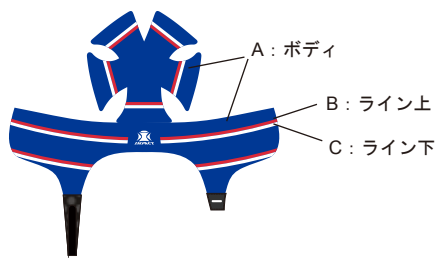

01	04	05	07	09
ホワイト	ブラック	ネイビー	ロイヤルブルー	ボトルグリーン
22	18	19		
イエローゴールド	レッド	マルーン		

STEP 3 サイズ・数量を決める

XS(52 ~ 53 cm) S(54 ~ 55 cm)
M(56 ~ 57 cm) L(58 ~ 59 cm)

STEP 4 ご注文・お問い合わせ

<品番 / 品名> No. 1 ブランビー

<参考カラー> A: ホワイト
B: ネイビー
C: イエロー

<品番 / 品名> No. 2 クラシックストライプ

<参考カラー> A: ライトネイビー
B: レッド

<品番 / 品名> No. 3 ライトニングボルト

<参考カラー> A: ブラック
B: マルーン
C: グレー
D: ホワイト

<品番 / 品名> No. 4 ブロッキンストライプ

<参考カラー> A: ボトルグリーン
B: ゴールド

<品番 / 品名> No. 5 タイガーストライプ

<参考カラー> A: ブラック
B: オレンジ

<品番 / 品名> No. 6 ツーストライプ

<参考カラー> A: ロイヤルブルー
B: レッド
C: ホワイト

<品番 / 品名> No. 7 ストライプバンド

<参考カラー> A: スカイブルー
B: Wグレー
C: イエロー
D: スカイブルー

<品番 / 品名> No. 8 クラシックフープ

<参考カラー> A: ホワイト
B: レッド

豊富なデザインとカラーを組み合わせせて完全オリジナルヘッドギアが作れます！
すべて昇華だからキレイ。フィット感抜群のヘッドギアです。【IRB 認定】