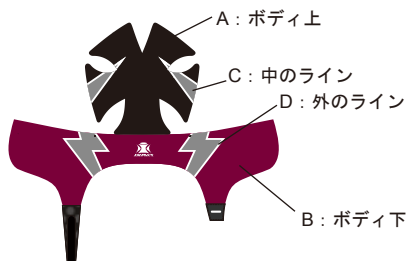

豊富なデザインとカラーを組み合わせせて完全オリジナルヘッドギアが作れます！
すべて昇華だからキレイ。フィット感抜群のヘッドギアです。【IRB 認定】

STEP 1 デザインを選ぶ

No. 1 ~ 15 のデザインから選んで下さい。

ロゴ・名前・番号などのプリントをご希望の場合はご相談下さい。データの有無や内容によってはデータ作成費用がかかる事があります。

STEP 2 色を選ぶ

- ① ボディカラー 21色
(本体・指定のあるライン・模様)
- ② トリム (パイピング) カラー 8色
- ③ レース (後頭部のひも) カラー 8色

<ボディカラー>

01	02	03	04	05
ホワイト	Wグレー	グレー	ブラック	ネイビー
06	07	08	09	10
ライトネイビー	ロイヤルブルー	スカイブルー	ボトルグリーン	エメラルド
11	12	13	14	15
ライム	イエロー	ゴールド	オレンジ	Wゴールド
16	17	18	19	20
ピンク1	ピンク3	レッド	マルーン	パープル
21				
ブラウン				

<トリム・レースカラー>

01	04	05	07	09
ホワイト	ブラック	ネイビー	ロイヤルブルー	ボトルグリーン
22	18	19		
イエローゴールド	レッド	マルーン		

STEP 3 サイズ・数量を決める

XS(52 ~ 53 cm) S(54 ~ 55 cm)
M(56 ~ 57 cm) L(58 ~ 59 cm)

STEP 4 ご注文・お問い合わせ

<品番 / 品名> No. 1 ブランビー

<参考カラー> A: ホワイト
B: ネイビー
C: イエロー

<品番 / 品名> No. 2 クラシックストライプ

<参考カラー> A: ライトネイビー
B: レッド

<品番 / 品名> No. 3 ライトニングボルト

<参考カラー> A: ブラック
B: マルーン
C: グレー
D: ホワイト

<品番 / 品名> No. 4 ブロッキンストライプ

<参考カラー> A: ボトルグリーン
B: ゴールド

<品番 / 品名> No. 5 タイガーストライプ

<参考カラー> A: ブラック
B: オレンジ