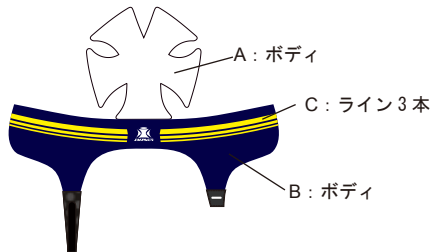

<ボディカラー>

01	02	03	04	05
ホワイト	Wグレー	グレー	ブラック	ネイビー
06	07	08	09	10
ライトネイビー	ロイヤルブルー	スカイブルー	ボトルグリーン	エメラルド
11	12	13	14	15
ライム	イエロー	ゴールド	オレンジ	Wゴールド
16	17	18	19	20
ピンク1	ピンク3	レッド	マルーン	パープル
21				
ブラウン				

<トリム・レースカラー>

01	04	05	07	09
ホワイト	ブラック	ネイビー	ロイヤルブルー	ボトルグリーン
22	18	19		
イエローゴールド	レッド	マルーン		

STEP 3 サイズ・数量を決める

XS(52 ~ 53 cm) S(54 ~ 55 cm)
M(56 ~ 57 cm) L(58 ~ 59 cm)

STEP 4 ご注文・お問い合わせ

<品番 / 品名> No. 1 ブランビー

<参考カラー> A: ホワイト
B: ネイビー
C: イエロー

<品番 / 品名> No. 2 クラシックストライプ

<参考カラー> A: ライトネイビー
B: レッド

<品番 / 品名> No. 3 ライトニングボルト

<参考カラー> A: ブラック
B: マルーン
C: グレー
D: ホワイト

<品番 / 品名> No. 4 ブロッキンストライプ

<参考カラー> A: ボトルグリーン
B: ゴールド

<品番 / 品名> No. 5 タイガーストライプ

<参考カラー> A: ブラック
B: オレンジ

<品番 / 品名> No. 6 ツーストライプ

<参考カラー> A: ロイヤルブルー
B: レッド
C: ホワイト

<品番 / 品名> No. 7 ストライプバンド

<参考カラー> A: スカイブルー
B: Wグレー
C: イエロー
D: スカイブルー

<品番 / 品名> No. 8 クラシックフープ

<参考カラー> A: ホワイト
B: レッド

豊富なデザインとカラーを組み合わせせて完全オリジナルヘッドギアが作れます！
すべて昇華だからキレイ。フィット感抜群のヘッドギアです。【IRB 認定】