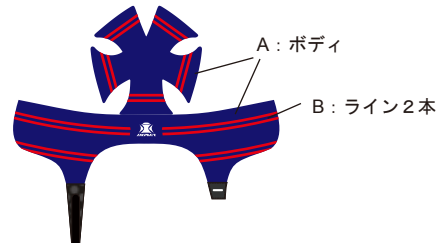

<ボディカラー>

01	02	03	04	05
ホワイト	Wグレー	グレー	ブラック	ネイビー
06	07	08	09	10
ライトネイビー	ロイヤルブルー	スカイブルー	ボトルグリーン	エメラルド
11	12	13	14	15
ライム	イエロー	ゴールド	オレンジ	Wゴールド
16	17	18	19	20
ピンク1	ピンク3	レッド	マルーン	パープル
21				
ブラウン				

<トリム・レースカラー>

01	04	05	07	09
ホワイト	ブラック	ネイビー	ロイヤルブルー	ボトルグリーン
22	18	19		
イエローゴールド	レッド	マルーン		

STEP 3 サイズ・数量を決める

XS(52 ~ 53 cm) S(54 ~ 55 cm)
M(56 ~ 57 cm) L(58 ~ 59 cm)

STEP 4 ご注文・お問い合わせ

<品番 / 品名> No. 1 ブランビー

<参考カラー> A: ホワイト
B: ネイビー
C: イエロー

<品番 / 品名> No. 2 クラシックストライプ

<参考カラー> A: ライトネイビー
B: レッド

<品番 / 品名> No. 3 ライトニングボルト

<参考カラー> A: ブラック
B: マルーン
C: グレー
D: ホワイト

<品番 / 品名> No. 4 ブロッキンストライプ

<参考カラー> A: ボトルグリーン
B: ゴールド

<品番 / 品名> No. 5 タイガーストライプ

<参考カラー> A: ブラック
B: オレンジ