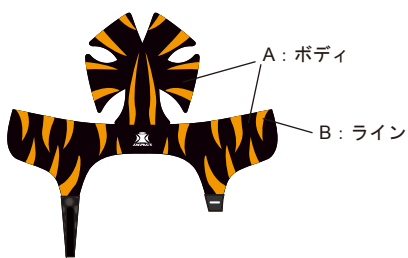

01	04	05	07	09
ホワイト	ブラック	ネイビー	ロイヤルブルー	ボトルグリーン
22	18	19		
イエローゴールド	レッド	マルーン		

STEP 3 サイズ・数量を決める

XS(52 ~ 53 cm) S(54 ~ 55 cm)
M(56 ~ 57 cm) L(58 ~ 59 cm)

STEP 4 ご注文・お問い合わせ

<品番 / 品名> No. 1 ブランビー

<参考カラー> A: ホワイト
B: ネイビー
C: イエロー

<品番 / 品名> No. 2 クラシックストライプ

<参考カラー> A: ライトネイビー
B: レッド

<品番 / 品名> No. 3 ライトニングボルト

<参考カラー> A: ブラック
B: マルーン
C: グレー
D: ホワイト

<品番 / 品名> No. 4 ブロッキンストライプ

<参考カラー> A: ボトルグリーン
B: ゴールド

<品番 / 品名> No. 5 タイガーストライプ

<参考カラー> A: ブラック
B: オレンジ

<品番 / 品名> No. 6 ツーストライプ

<参考カラー> A: ロイヤルブルー
B: レッド
C: ホワイト

<品番 / 品名> No. 7 ストライプバンド

<参考カラー> A: スカイブルー
B: Wグレー
C: イエロー
D: スカイブルー

<品番 / 品名> No. 8 クラシックフープ

<参考カラー> A: ホワイト
B: レッド

豊富なデザインとカラーを組み合わせせて完全オリジナルヘッドギアが作れます！
すべて昇華だからキレイ。フィット感抜群のヘッドギアです。【IRB 認定】