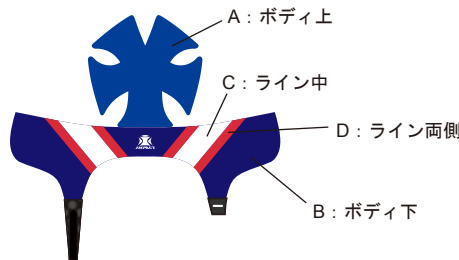

<品番 / 品名> No. 11 クラシックV

<参考カラー> A: ロイヤルブルー
B: ライトネイビー
C: ホワイト
D: レッド