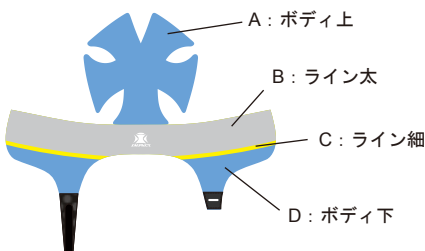

01	04	05	07	09
ホワイト	ブラック	ネイビー	ロイヤルブルー	ボトルグリーン
22	18	19		
イエローゴールド	レッド	マルーン		

STEP 3 サイズ・数量を決める

XS(52 ~ 53 cm) S(54 ~ 55 cm)
M(56 ~ 57 cm) L(58 ~ 59 cm)

STEP 4 ご注文・お問い合わせ

<品番 / 品名> No. 1 ブランビー

<参考カラー> A: ホワイト
B: ネイビー
C: イエロー

<品番 / 品名> No. 2 クラシックストライプ

<参考カラー> A: ライトネイビー
B: レッド

<品番 / 品名> No. 3 ライトニングボルト

<参考カラー> A: ブラック
B: マルーン
C: グレー
D: ホワイト

<品番 / 品名> No. 4 ブロッキンストライプ

<参考カラー> A: ボトルグリーン
B: ゴールド

<品番 / 品名> No. 5 タイガーストライプ

<参考カラー> A: ブラック
B: オレンジ

<品番 / 品名> No. 6 ツーストライプ

<参考カラー> A: ロイヤルブルー
B: レッド
C: ホワイト

<品番 / 品名> No. 7 ストライプバンド

<参考カラー> A: スカイブルー
B: Wグレー
C: イエロー
D: スカイブルー

<品番 / 品名> No. 8 クラシックフープ

<参考カラー> A: ホワイト
B: レッド

豊富なデザインとカラーを組み合わせせて完全オリジナルヘッドギアが作れます！
すべて昇華だからキレイ。フィット感抜群のヘッドギアです。【IRB 認定】