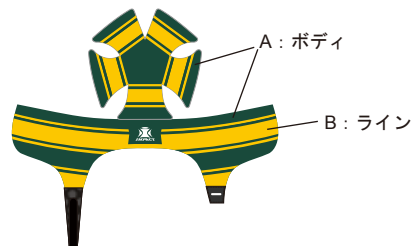

01	04	05	07	09
ホワイト	ブラック	ネイビー	ロイヤルブルー	ボトルグリーン
22	18	19		
イエローゴールド	レッド	マルーン		

STEP 3 サイズ・数量を決める

XS(52 ~ 53 cm) S(54 ~ 55 cm)
M(56 ~ 57 cm) L(58 ~ 59 cm)

STEP 4 ご注文・お問い合わせ

<品番 / 品名> No. 1 ブランビー

<参考カラー> A: ホワイト
B: ネイビー
C: イエロー

<品番 / 品名> No. 2 クラシックストライプ

<参考カラー> A: ライトネイビー
B: レッド

<品番 / 品名> No. 3 ライトニングボルト

<参考カラー> A: ブラック
B: マルーン
C: グレー
D: ホワイト

<品番 / 品名> No. 4 ブロッキンストライプ

<参考カラー> A: ボトルグリーン
B: ゴールド

<品番 / 品名> No. 5 タイガーストライプ

<参考カラー> A: ブラック
B: オレンジ

<品番 / 品名> No. 6 ツーストライプ

<参考カラー> A: ロイヤルブルー
B: レッド
C: ホワイト

<品番 / 品名> No. 7 ストライプバンド

<参考カラー> A: スカイブルー
B: Wグレー
C: イエロー
D: スカイブルー

<品番 / 品名> No. 8 クラシックフープ

<参考カラー> A: ホワイト
B: レッド

豊富なデザインとカラーを組み合わせせて完全オリジナルヘッドギアが作れます！
すべて昇華だからキレイ。フィット感抜群のヘッドギアです。【IRB 認定】